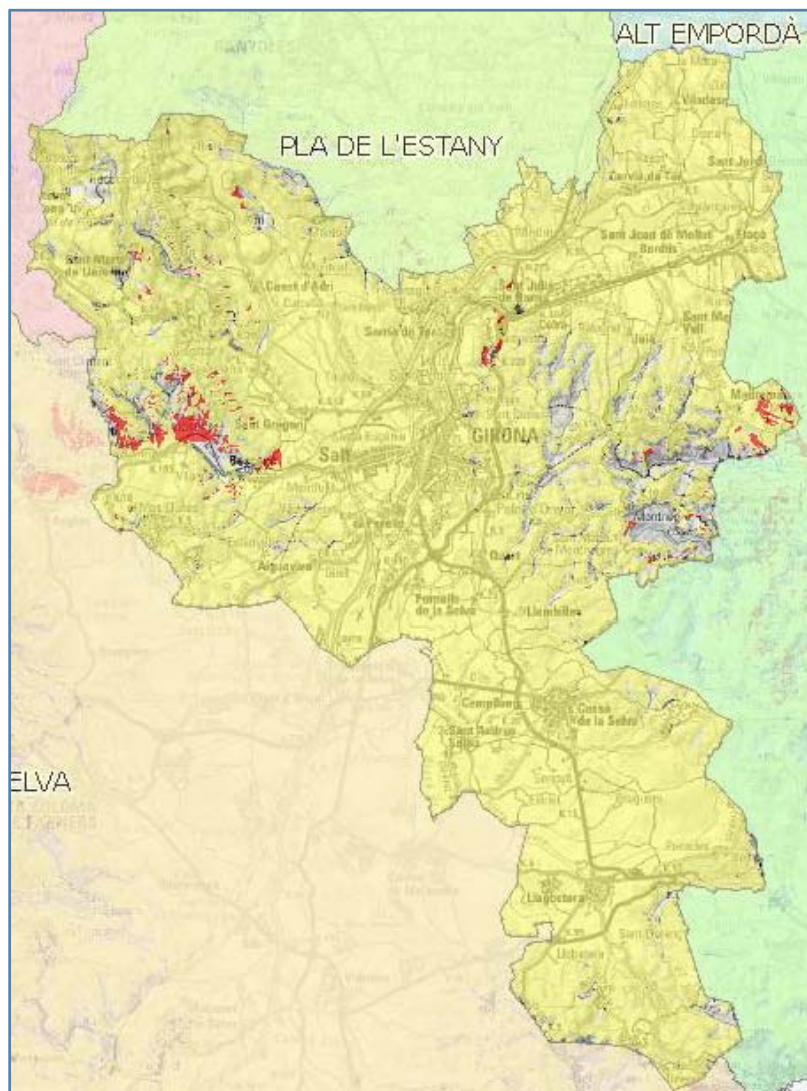

Municipi	Nucli	Estat Nucli	Centre Emissor TDT
Sarrià de Ter	Sarrià de Ter	Cobert	ROCACORBA SARRIÀ DE TER
Vilablareix	Perelló, el	Cobert	ROCACORBA
Viladasens	Felines	Cobert Parcial	ROCACORBA
	Viladasens	Cobert	ROCACORBA

4. Cobertura TDT

4.2. Mapa de cobertura TDT actual

La següent imatge correspon a la cobertura TDT actual i prevista a la comarca.

Aquest mapa és una aproximació a la cobertura TDT real realitzat mitjançant eines de simulació radioelèctrica.