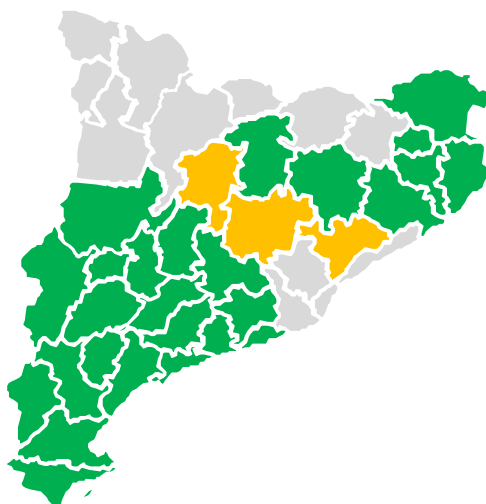

Garrotxa, Ripollès i parcialment Maresme i Vallès Oriental.

Fase II

Entre desembre 2009 i febrer 2010

Alt Camp, Alt Empordà, Alt Penedès, Anoia, Baix Camp, Baix Ebre, Baix Empordà, Baix Penedès, Berguedà, Conca de Barberà, Garraf, Garrigues, Gironès, Montsià, Noguera, Osona, Pla de l'Estany, Pla d'Urgell, Priorat, Ribera d'Ebre, Segarra, Segrià, Selva, Tarragonès, Terra Alta, Urgell i parcialment Bages, Solsonès i Vallès Oriental.